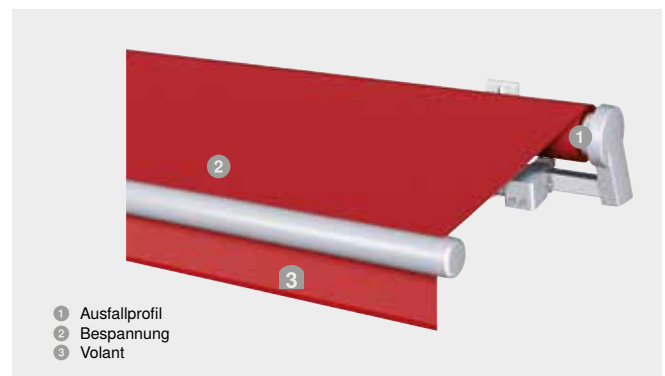

Offene Gelenkarm-Markise Terrea G60

Textiles Produktdesign

Der SonnenLichtManager

Auch bei tiefstehender Sonne sorgt diese Gelenkarm-Markise mit ihrer besonders textilen Optik für ausreichenden Schutz – dank der Möglichkeit zur Einstellung des Neigungswinkels bis 85° sowie dem optionalen Volant-Rollo.

Merkmale

max. Breite	7.000 mm
max. Ausfall	4.000 mm
max. Neigungswinkel	85°
Gelenkarm	Kraftübertragung durch Kette oder Seil, optional Segment
Antrieb	Motor, optional: WMS Funkmotor, Solar-Antrieb, Kurbel
Farbe	Pulverbeschichtet gem. WAREMA Farbwelt
Bespannung	Acryl Standard/Lumera, optional Acryl All Weather, Acryl Perfora, Soltis 92, Twilight Pearl
Montage	Wand- und Deckenmontage, Dachsparrenmontage

Ihre Vorteile

- Schutz gegen tiefstehender Sonne durch Einstellen des Neigungswinkels bis 85°
- LB-Ausführung für großen Ausfall bei kleiner Markisenbreite möglich

Brillante Extras

- Volant-Rollo mit Kurbel/Motor oder WMS Komfort-Steuerung
- Integrierte LED-Stripes
- LED-Stripe Lichtschiene
- Heizstrahler
- WMS Windsensor
- Tuchbeschriftung (Siebdruck)